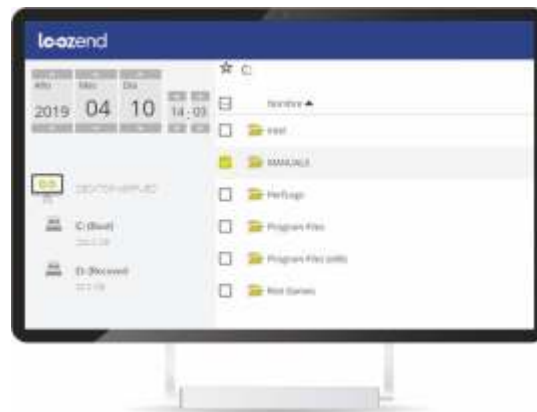

La tranquilidad de estar protegido con certeza absoluta

- ✓ Errores de manipulación
- ✓ Sobreescrituras
- ✓ Pérdida y robo
- ✓ Virus y ransomware
- ✓ Fallos de disco
- ✓ Borrado intencionado